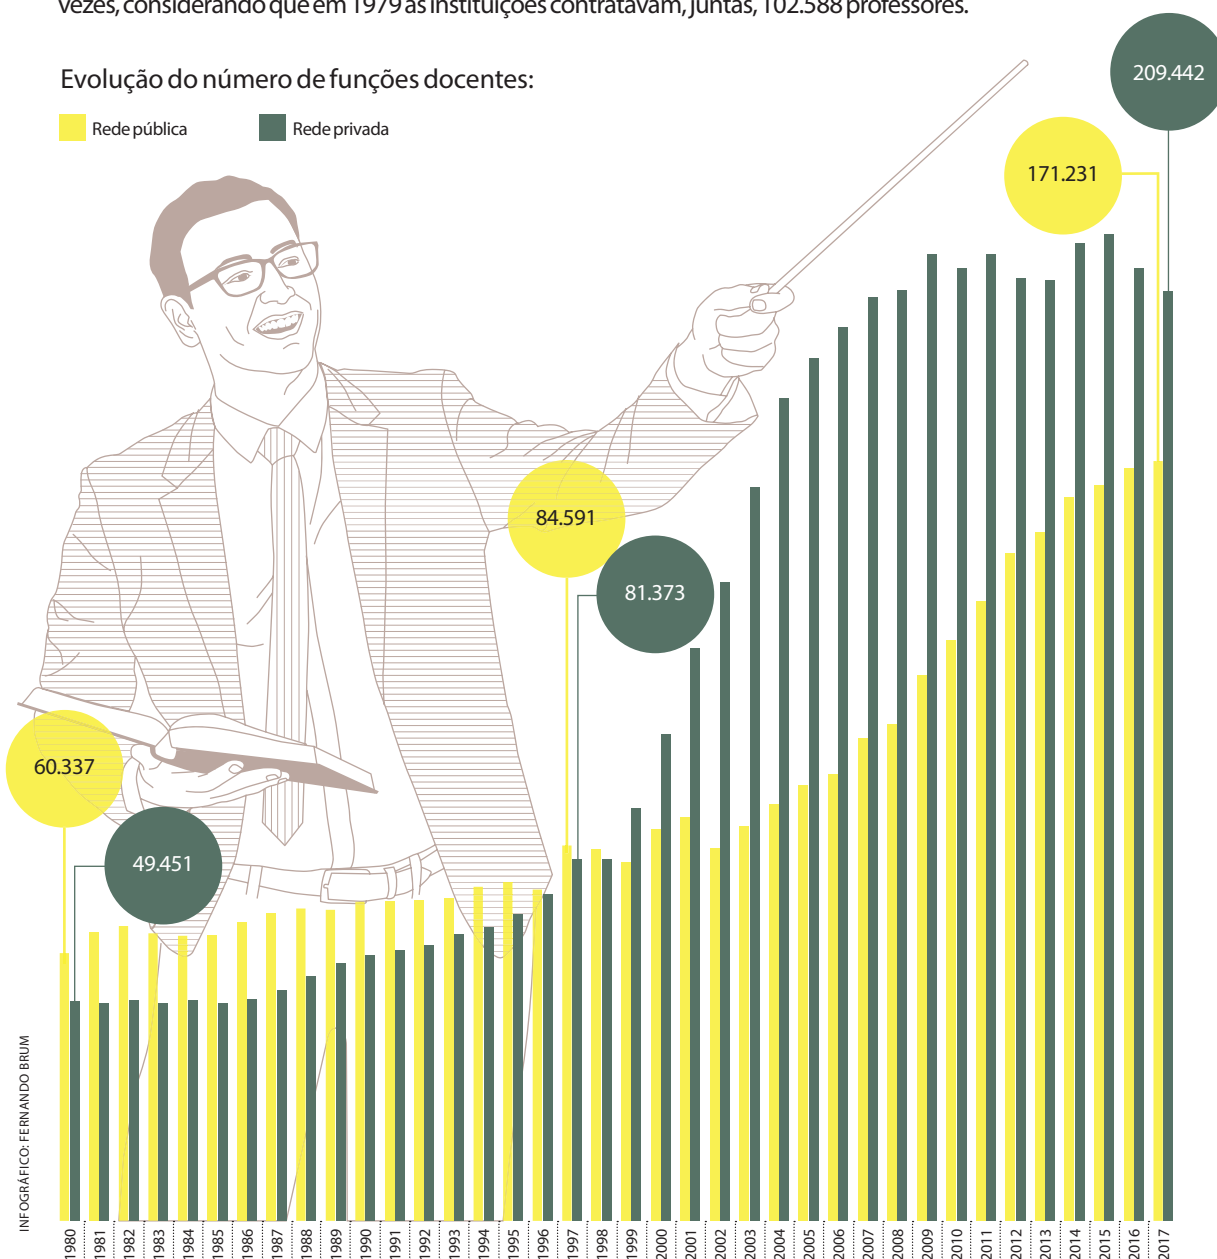

# 380 mil docentes conduzem o ensino superior brasileiro

O número de funções docentes no Brasil chegou a 380.673, de acordo com dados mais recentes do Censo da Educação Superior (o termo 'função docente' indica que o mesmo professor pode atuar em mais de um estabelecimento). Desse total, 55% estão na rede privada e 45% na pública. É interessante notar que essa proporção se configurou em 1999 – até aquele ano, havia mais funções docentes na rede pública. Em relação aos últimos 40 anos, observa-se uma expansão de 3,7 vezes, considerando que em 1979 as instituições contratavam, juntas, 102.588 professores.

Evolução do número de funções docentes:

Rede pública Rede privada

INFOGRÁFICO: FERNANDO BRUM